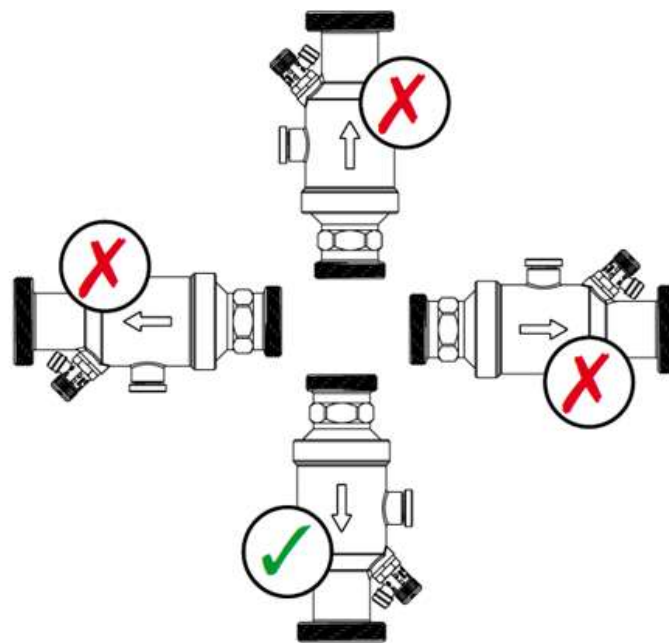

CÓDIGO: HB001

FILTRO MAGNÉTICO 1 POL

RESPEITE A POSIÇÃO DA VÁLVULA.

INSTALE SEMPRE NO RETORNO À CALDEIRA.